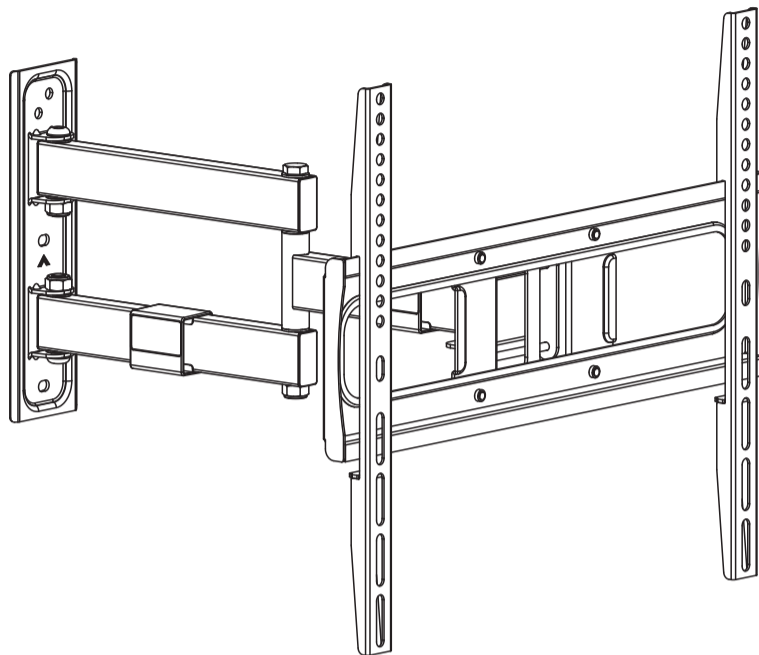

Důležitá bezpečnostní opatření

- Podle seznamu dílů zkontrolujte obsah balení a ujistěte se, že jsou všechny díly v pořádku. Nepoužívejte poškozené nebo vadné díly.
- Pečlivě si přečtěte všechny pokyny před instalací zařízení. Pokud si nejste jisti některým krokem procesu instalace, požádejte o pomoc profesionálního technika.
- Při dotahování šroubů buďte opatrní, aby nedošlo ke stržení závitu. Vždy dodržujte maximální VESA rozměr a maximální nosnost a dodržujte instrukce o instalaci.
- Pokud je držák nebo některá jeho součást poškozena, nikdy jej neinstalujte ani nepoužívejte.
- Při neodborném zacházení mohou hrany držáku způsobit poranění osob.
- Držák není určen k obsluze nebo montáži malými dětmi nebo nepoučenými osobami, pokud nebudou pod dohledem odpovědných osob, které zajistí bezpečnost při obsluze nebo montáži zařízení. Děti by měly být pod dohledem, aby bylo zajištěno, že nebudou do zařízení zasahovat. Nedovoľte dětem, aby se na zařízení zavěšovaly nebo s ním jinak manipulovaly. V opačném případě může dojít k vážnému úrazu.
- Nikdy nestrkejte prsty ani jiné předměty do mechanismu zařízení. Mohlo by dojít k poranění osob nebo škodám na majetku.
- Výrobek obsahuje drobné součásti, které mohou při vdechnutí nebo polknutí představovat riziko udušení. Tyto součásti držte mimo dosah dětí.
- Doporučujeme provádět montáž držáku ve 2 osobách.
- Výrobce ani prodávající neodpovídá za škody způsobené nesprávným nebo špatným použitím produktu.

Kloubový držák na TV

TTM0475

VESA kompatibilní
75x75 100x100 100x150 150x100
100x200 200x100 150x150 200x200
300x200 400x200 300x300 400x300
400x400

75"
MAX
ROVNÝ/ZAKŘIVĚNÝ

50kg
Nosnost

3

4

Poznámka: Sklon a otočení držáku je možné upravit šrouby tak, jak je naznačeno na obrázcích.