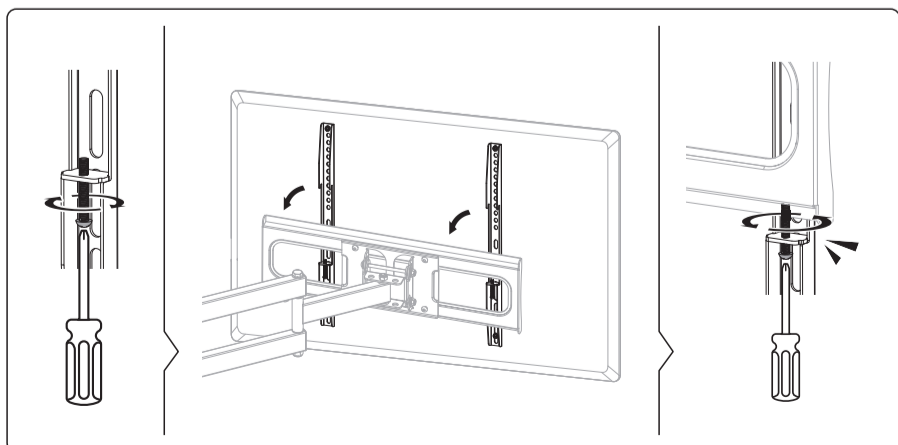

Důležitá bezpečnostní opatření

- Podle seznamu dílů zkontrolujte obsah balení a ujistěte se, že jsou všechny díly v pořádku. Nepoužívejte poškozené nebo vadné díly.
- Pečlivě si přečtěte všechny pokyny před instalací zařízení. Pokud si nejste jisti některým krokem procesu instalace, požádejte o pomoc profesionálního technika.
- Při dotahování šroubů buďte opatrní, aby nedošlo ke stržení závitu. Vždy dodržujte maximální VESA rozměr a maximální nosnost a dodržujte instrukce o instalaci.
- Pokud je držák nebo některá jeho součást poškozena, nikdy jej neinstalujte ani nepoužívejte.
- Při neodborném zacházení mohou hrany držáku způsobit poranění osob.
- Držák není určen k obsluze nebo montáži malými dětmi nebo nepoučenými osobami, pokud nebudou pod dohledem odpovědných osob, které zajistí bezpečnost při obsluze nebo montáži zařízení. Děti by měly být pod dohledem, aby bylo zajištěno, že nebudou do zařízení zasahovat. Nedovoľte dětem, aby se na zařízení zavěšovaly nebo s ním jinak manipulovaly. V opačném případě může dojít k vážnému úrazu.
- Nikdy nestrkejte prsty ani jiné předměty do mechanismu zařízení. Mohlo by dojít k poranění osob nebo škodám na majetku.
- Výrobek obsahuje drobné součásti, které mohou při vdechnutí nebo polknutí představovat riziko udušení. Tyto součásti držte mimo dosah dětí.
- Doporučujeme provádět montáž držáku ve 2 osobách.
- Výrobce ani prodávající neodpovídá za škody způsobené nesprávným nebo špatným použitím produktu.

Kloubový držák na TV

TTM0475

VESA kompatibilní
75x75 100x100 100x150 150x100
100x200 200x100 150x150 200x200
300x200 400x200 300x300 400x300
400x400

75"
MAX
ROVNÝ/ZAKŘIVĚNÝ

50kg
Nosnost

3

4

Poznámka: Sklon a otočení držáku je možné upravit šrouby tak, jak je naznačeno na obrázcích.