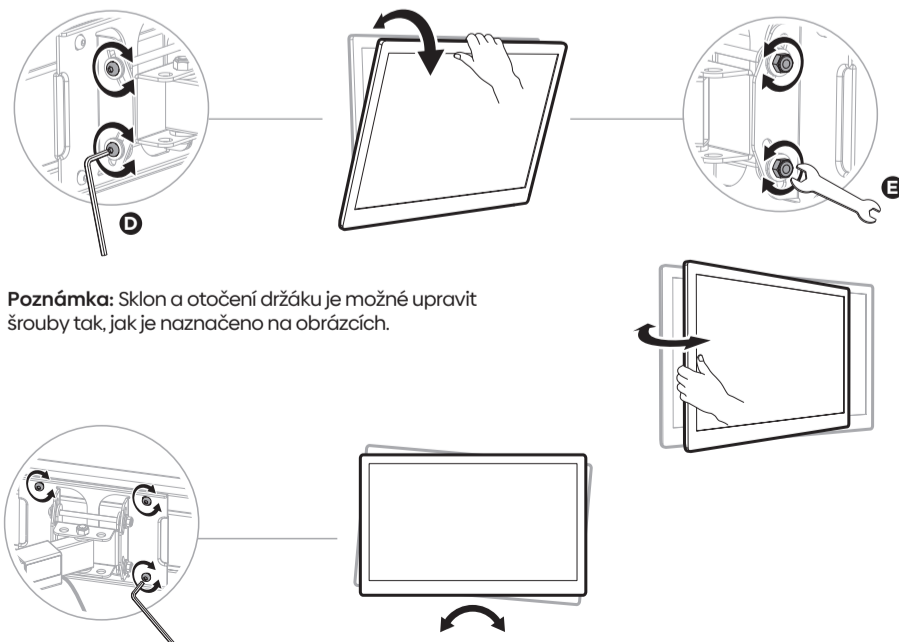

Důležitá bezpečnostní opatření

- Podle seznamu dílů zkontrolujte obsah balení a ujistěte se, že jsou všechny díly v pořádku. Nepoužívejte poškozené nebo vadné díly.
- Pečlivě si přečtěte všechny pokyny před instalací zařízení. Pokud si nejste jisti některým krokem procesu instalace, požádejte o pomoc profesionálního technika.
- Při dotahování šroubů buďte opatrní, aby nedošlo ke stržení závitu. Vždy dodržujte maximální VESA rozměr a maximální nosnost a dodržujte instrukce o instalaci.
- Pokud je držák nebo některá jeho součást poškozena, nikdy jej neinstalujte ani nepoužívejte.
- Při neodborném zacházení mohou hrany držáku způsobit poranění osob.
- Držák není určen k obsluze nebo montáži malými dětmi nebo nepoučenými osobami, pokud nebudou pod dohledem odpovědných osob, které zajistí bezpečnost při obsluze nebo montáži zařízení. Děti by měly být pod dohledem, aby bylo zajištěno, že nebudou do zařízení zasahovat. Nedovoľte dětem, aby se na zařízení zavěšovaly nebo s ním jinak manipulovaly. V opačném případě může dojít k vážnému úrazu.
- Nikdy nestrkejte prsty ani jiné předměty do mechanismu zařízení. Mohlo by dojít k poranění osob nebo škodám na majetku.
- Výrobek obsahuje drobné součásti, které mohou při vdechnutí nebo polknutí představovat riziko udušení. Tyto součásti držte mimo dosah dětí.
- Doporučujeme provádět montáž držáku ve 2 osobách.
- Výrobce ani prodávající neodpovídá za škody způsobené nesprávným nebo špatným použitím produktu.

Kloubový držák na TV

TTM0475

VESA kompatibilní
75x75 100x100 100x150 150x100
100x200 200x100 150x150 200x200
300x200 400x200 300x300 400x300
400x400

75"
MAX
ROVNÝ/ZAKŘIVĚNÝ

50kg
Nosnost

3

4

Poznámka: Sklon a otočení držáku je možné upravit šrouby tak, jak je naznačeno na obrázcích.