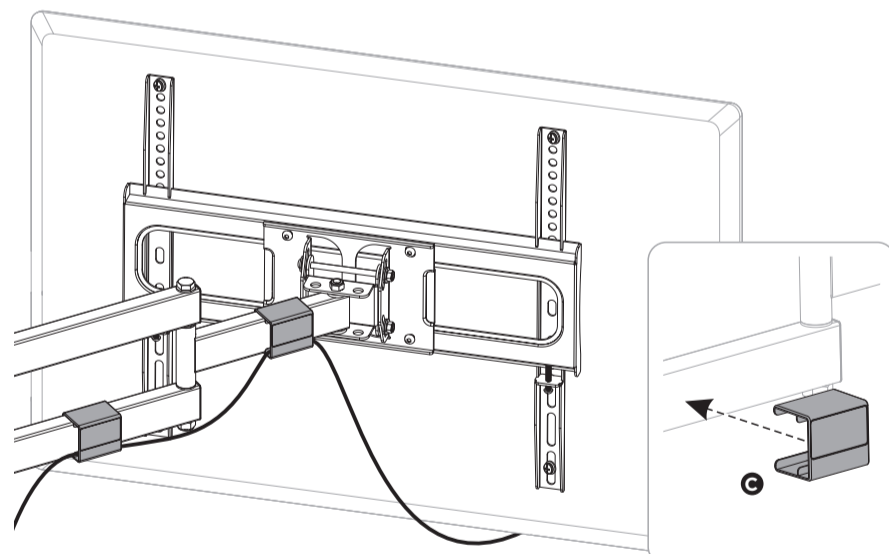

Důležitá bezpečnostní opatření

- Podle seznamu dílů zkontrolujte obsah balení a ujistěte se, že jsou všechny díly v pořádku. Nepoužívejte poškozené nebo vadné díly.
- Pečlivě si přečtěte všechny pokyny před instalací zařízení. Pokud si nejste jisti některým krokem procesu instalace, požádejte o pomoc profesionálního technika.
- Při dotahování šroubů buďte opatrní, aby nedošlo ke stržení závitu. Vždy dodržujte maximální VESA rozměr a maximální nosnost a dodržujte instrukce o instalaci.
- Pokud je držák nebo některá jeho součást poškozena, nikdy jej neinstalujte ani nepoužívejte.
- Při neodborném zacházení mohou hrany držáku způsobit poranění osob.
- Držák není určen k obsluze nebo montáži malými dětmi nebo nepoučenými osobami, pokud nebudou pod dohledem odpovědných osob, které zajistí bezpečnost při obsluze nebo montáži zařízení. Děti by měly být pod dohledem, aby bylo zajištěno, že nebudou do zařízení zasahovat. Nedovoľte dětem, aby se na zařízení zavěšovaly nebo s ním jinak manipulovaly. V opačném případě může dojít k vážnému úrazu.
- Nikdy nestrkejte prsty ani jiné předměty do mechanismu zařízení. Mohlo by dojít k poranění osob nebo škodám na majetku.
- Výrobek obsahuje drobné součásti, které mohou při vdechnutí nebo polknutí představovat riziko udušení. Tyto součásti držte mimo dosah dětí.
- Doporučujeme provádět montáž držáku ve 2 osobách.
- Výrobce ani prodávající neodpovídá za škody způsobené nesprávným nebo špatným použitím produktu.

Kloubový držák na TV

TTM0475

VESA kompatibilní
75x75 100x100 100x150 150x100
100x200 200x100 150x150 200x200
300x200 400x200 300x300 400x300
400x400

75"
MAX
ROVNÝ/ZAKŘIVĚNÝ

50kg
Nosnost

3

4

Poznámka: Sklon a otočení držáku je možné upravit šrouby tak, jak je naznačeno na obrázcích.