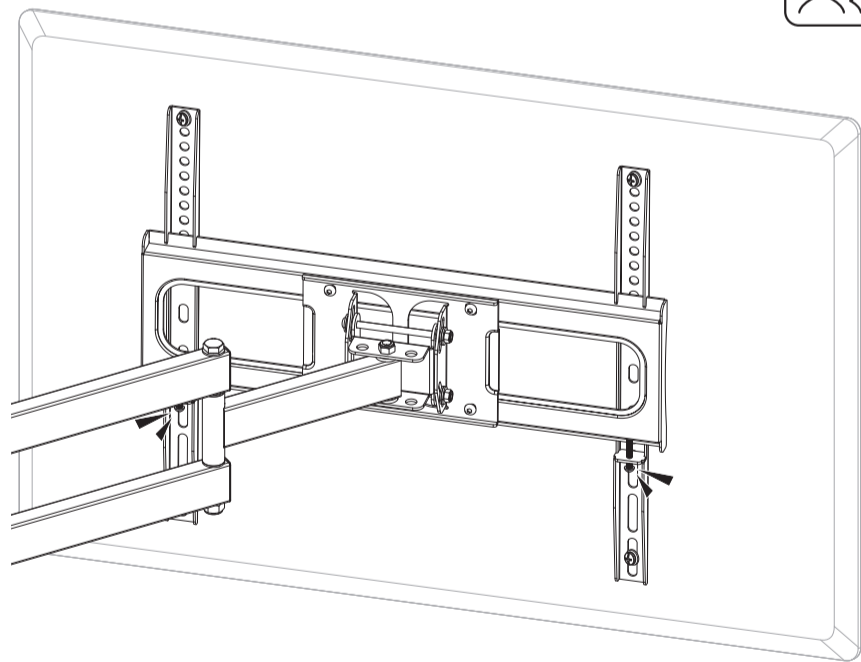

Kloubový držák na TV

TTM0475

VESA kompatibilní
75x75 100x100 100x150 150x100
100x200 200x100 150x150 200x200
300x200 400x200 300x300 400x300
400x400

75"
MAX
ROVNÝ/ZAKŘIVĚNÝ

50kg
Nosnost

3

4

Poznámka: Sklon a otočení držáku je možné upravit šrouby tak, jak je naznačeno na obrázcích.